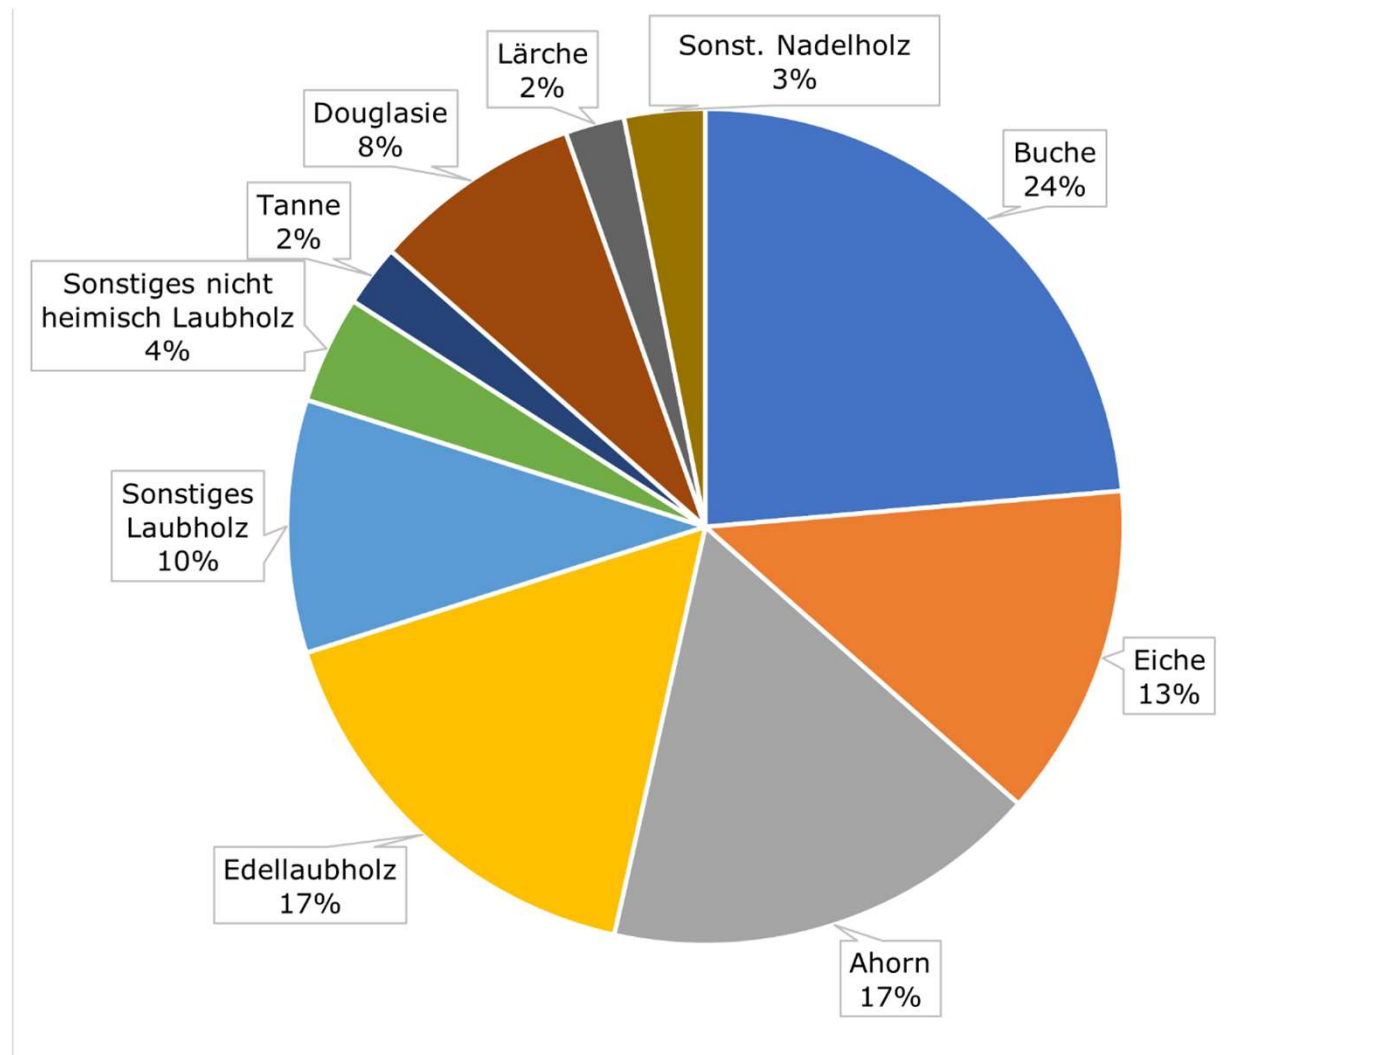

Weiterer Umgang mit Wiederaufforstungsflächen

- Zusammenstellung der Ergebnisse -

Bastian Bauer
Forstanwärter
31.03.2023

Baumartenanteile

Aufteilung der Flächen nach Beschaffenheit

■ Freifläche ■ Unterschirm ■ Teilweise überschirmt

Erfolg zu Entfernung zum Wald

Verteilung des Verbisschutz

■ Ohne ■ Zaun ■ Wuchshilfe ■ Kombination

Ausfall zu Überschirmungsanteil

Flächenbeschaffenheit zu Verbuschung

Flächenbeschaffenheit zu Ausfall

Ausfall zu Anteil Begleitvegetation